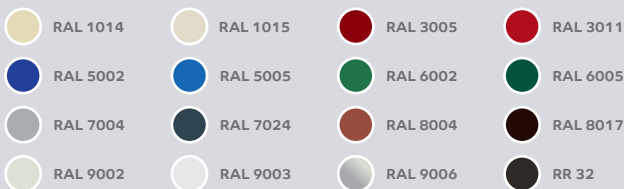

Основу покрытия составляет полиэфирная краска, обладающая хорошей стойкостью цвета, механической прочностью и устойчивостью к коррозии.

## Цветовая палитра:

Представленные цвета соответствуют реальным в пределах возможностей цветопередачи полиграфического оборудования.